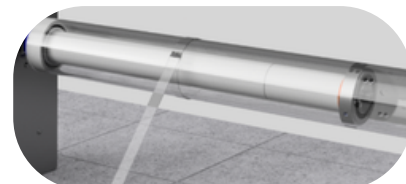

✓ MOTEUR TUBULAIRE INTEGRE

Moteur sur batterie intégré au tube d'enrouleur pouvant assurer jusqu'à 30 enroulages. Enroulage en 1min. temps de recharge 1h30min.

✓ GONFLEUR INTELLIGENT ÉTANCHE HAUT DÉBIT

Tension de 220v et puissance de 1500w

Débit de 2000L / min pouvant atteindre une pression de 250 mbars.

Régulation automatique de la pression.

Étanchéité : IP52 / Dimensions : 33 x 28 x 33 cm / Poids : 6,4 kg.