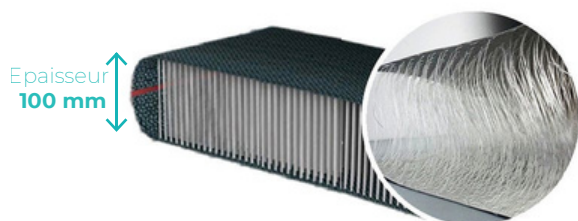

4 SAISONS

KOVERLOOP résiste à la **grêle**, plus besoin de couverture d'hivernage. Grâce à la toile de protection intégrale, recouvrez la totalité du bassin margelle, incluse. En été, elle réduit l'évaporation et conserve la chaleur

MATÉRIAUX

- Même principe qu'un paddle **gonflable**
- Tissu double paroi armé chaîne et trame enduit PVC 2 x 975g/m pour une durabilité accrue
- Traitement **anti-UV et anti-fongicide**
- Testé par le LNE en vieillissement UV
- Totalement résistant à la **grêle**