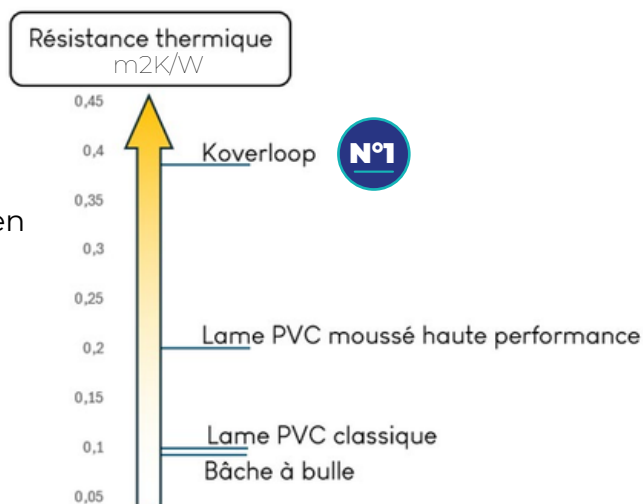

L'unique couverture de piscine 3 en 1 du marché :

- ✓ **Hivernage**
- ✓ **Protection & sécurité**
- ✓ **Maintient de la chaleur & isolation**

MATÉRIAUX

- Même principe qu'un paddle **gonflable**
- Tissu double paroi armé chaîne et trame enduit PVC 2 x 975g/m pour une durabilité accrue
- Traitement **anti-UV et anti-fongicide**
- Testé par le LNE en vieillissement UV
- Totalement résistant à la **grêle**

PERFORMANCE

KOVERLOOP : une performance d'isolation inégalée

KoverLoop est la couverture **la plus isolante** du marché. Sa capacité d'isolation est **4x supérieure** à la couverture en lame PVC classique.

Plus qu'une simple couverture, KOVERLOOP est une solution durable et performante.

COLORIS

- Couverture : gris clair (RAL 7035)
- Toile : blanc (RAL 9010), gris clair (RAL 7035) ou beige (RAL 9000)

i Possibilité de **personnaliser** : graphisme ou logo en fonction de vos envies. Dimension maxi 160cm x 160 cm au centre de la toile